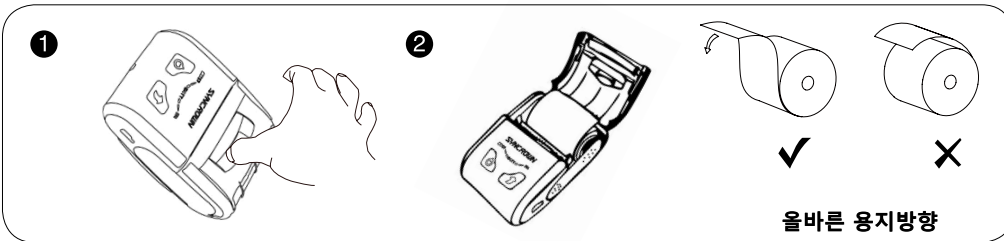

용지삽입

1) 용지 덮개 개방 버튼을 앞으로 당겨 용지 덮개를 열어주세요.
2) 용지 방향을 잘 살펴 삽입합니다. 만약 거꾸로 넣으면 인쇄되지 않습니다.
3) 용지 덮개와 프린터 사이에 용지가 위치하도록 용지를 당깁니다.
4) 용지의 위치를 잘 맞춰 용지 덮개를 닫습니다.

전원 연결 및 충전

전원 연결 : 리튬이온 배터리의 전력이 부족하면 청색 LED가 꺼지고 적색 LED가 켜집니다. 프린터를 계속 사용하면 배터리 소모로 인해 전원이 자동으로 꺼집니다. 배터리 충전 후 사용할 수 있습니다.

충전 방법

USB 충전 :

프린터와 USB 케이블을 연결 후 다른 한쪽을 PC의 USB 포트 또는 핸드폰 충전기에 꽂아 주세요. (5V)

충전기 충전 : 프린터와 충전기를 연결 후 충전기를 220V 콘센트에 꽂아주세요.

**참고 : 충전이 시작되면 청색 LED가 순서대로 켜졌다 꺼지기를 반복하며 충전 완료 후 모든 청색 LED가 켜집니다. 충전 중 인쇄가 가능합니다.

**참고 : 충전 중 인쇄가 가능합니다.

셀프 테스트

셀프 테스트를 통해 현재 설정상태 및 문제를 확인하실 수 있습니다.

셀프 테스트 방법

용지를 올바른 방향으로 넣고 POWER 를 2초간 누르면서 FEED 버튼을 동시에 누르면 셀프테스트가 시작됩니다. 셀프테스트를 마치면 출력할 준비가 완료됩니다

블루투스 연결

SMP-M200은 블루투스 인터페이스를 지원하여 PDA, 노트북, 스마트폰등 다양한 기기와 연결 할 수 있습니다.

연결 방법은 다음과 같습니다.

1. 프린터 전원을 켜주십시오.
2. 주 장치에서 블루투스 장비를 검색합니다.
3. 검색된 장치 중 "SMP-M200"을 선택 해주십시오.
4. 비밀번호(핀 코드 혹은 패스키 등)를 입력하라고 나오면 "0000"을 입력합니다.
5. 잠시 기다리시면 연결(pairing)이 완료됩니다.

참고 : 블루투스 연결 (pairing)시 여러 대의 프린터를 켜지 마십시오.

프린터의 블루투스 이름 및 비밀번호는 필요시 싱크라운에서 제공하는 유틸리티 프로그램을 이용하여 변경하실 수 있습니다