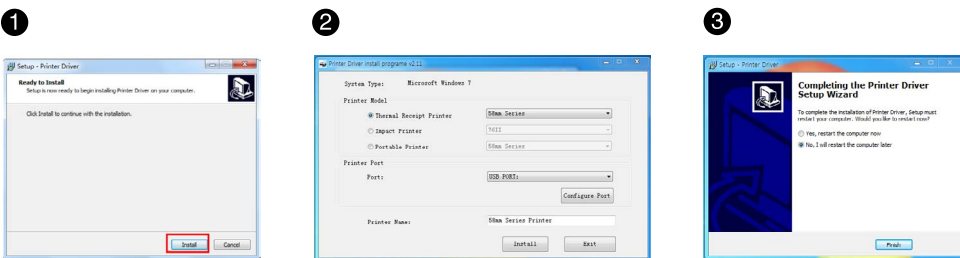

2) 프린터 드라이버 설치

SMP-M200 드라이버는 (주)싱크라운 홈페이지 www.syncrown.com의 고객지원 > 다운로드 메뉴에서 내려받으실 수 있습니다.