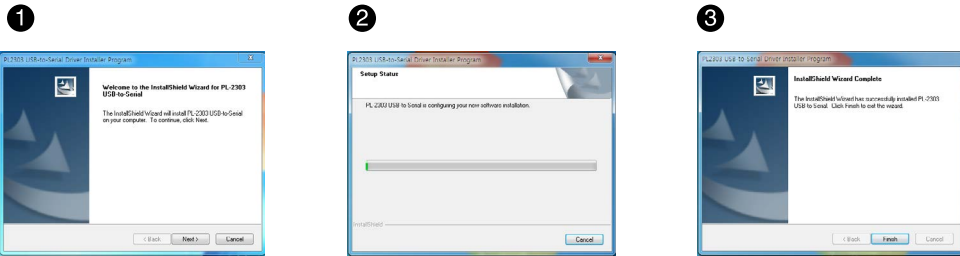

SMP-M200 콕 매뉴얼

드라이버 설치

1) USB 드라이버 설치